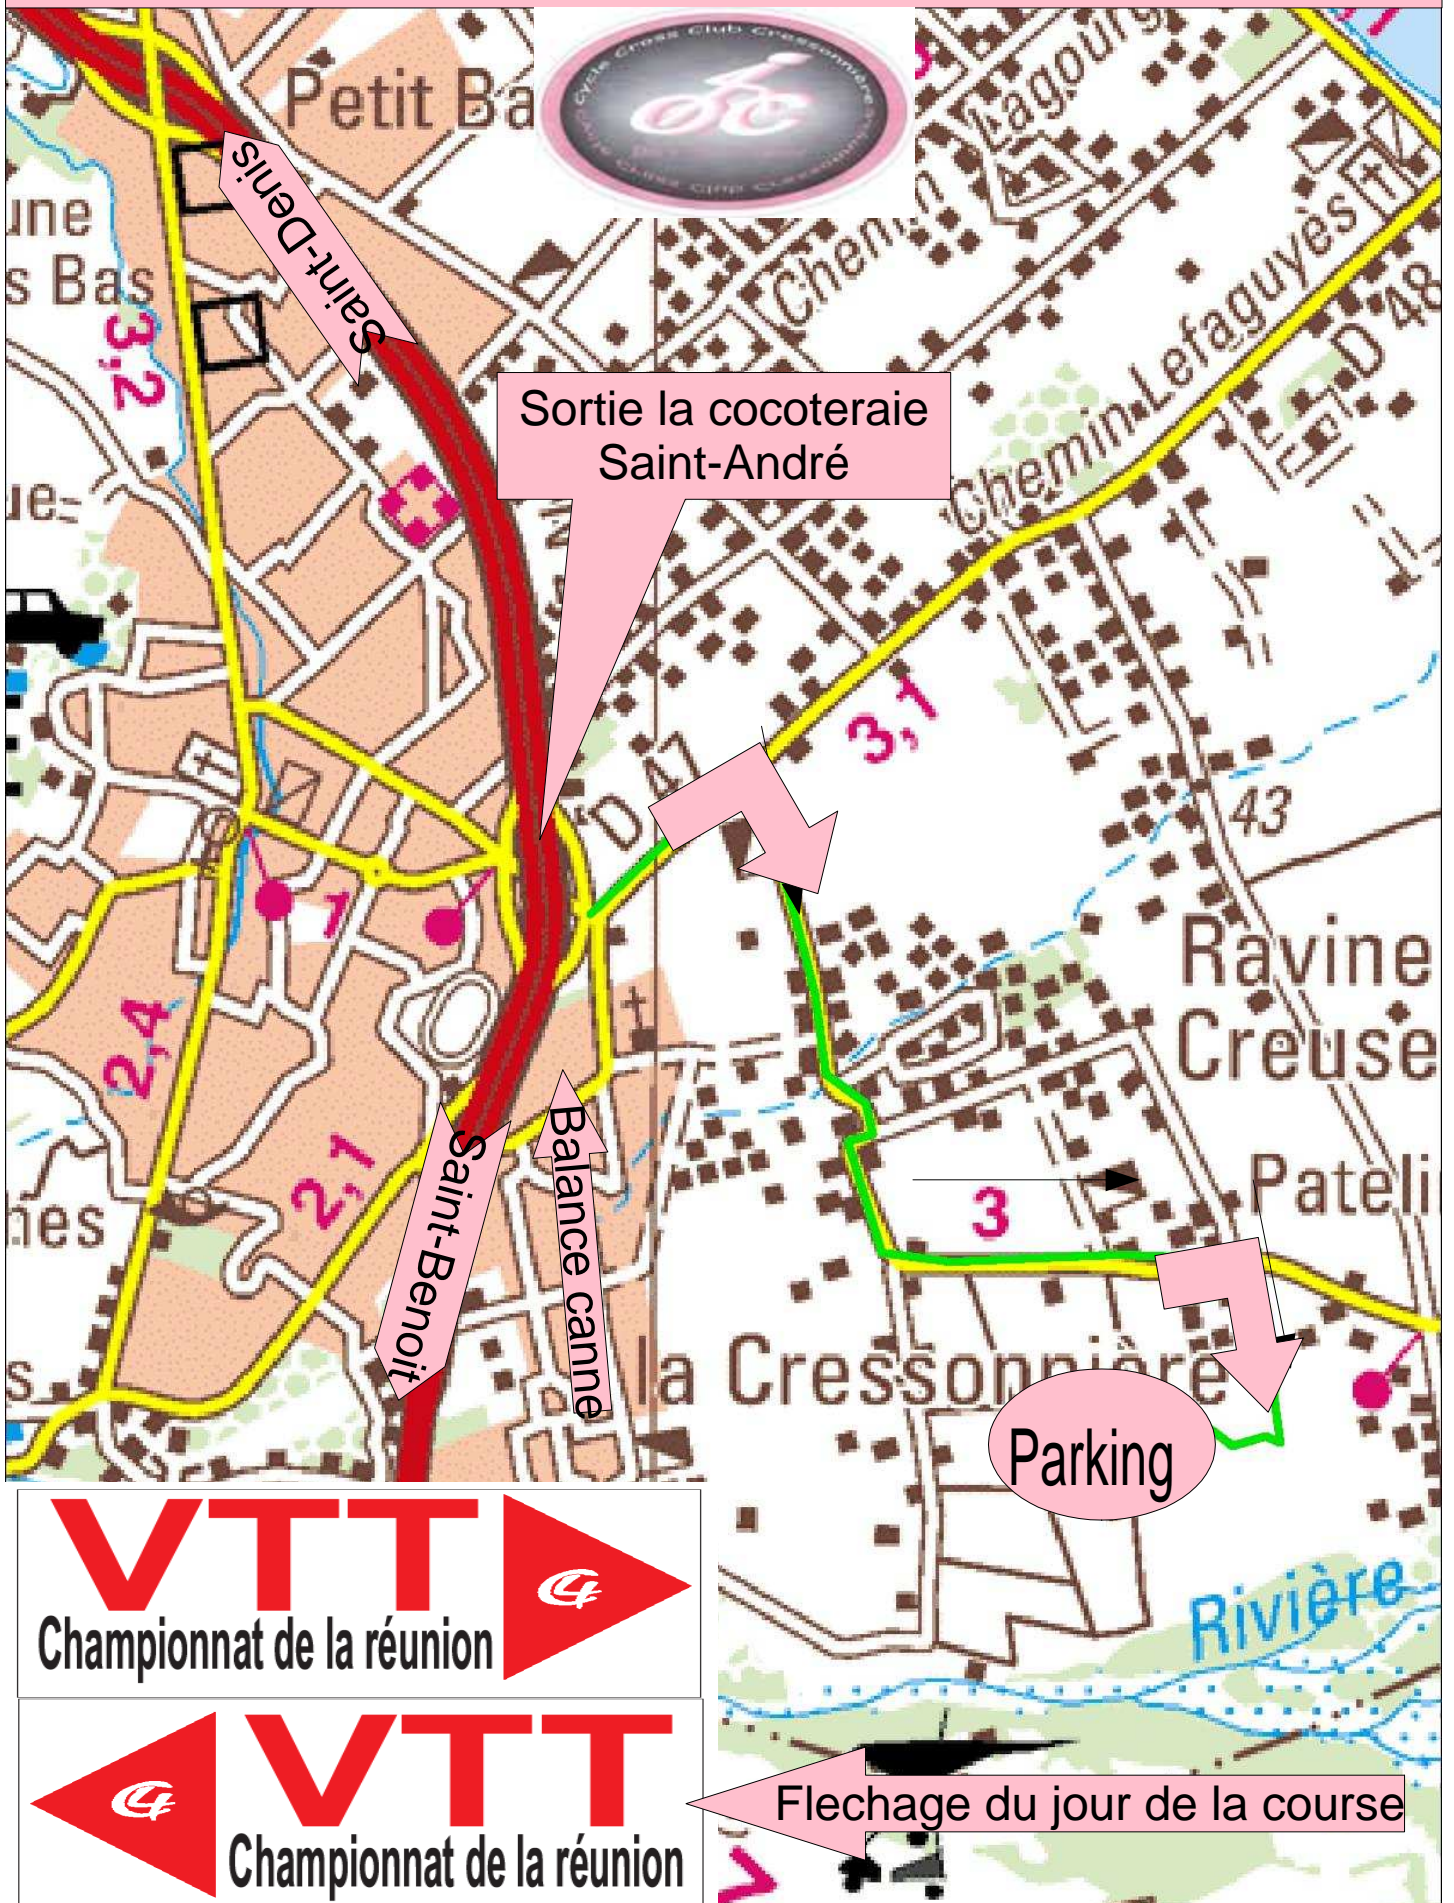

Plan d'accès championnat XC 2010
Ravine Creuse Saint-André

Flechage du jour de la course