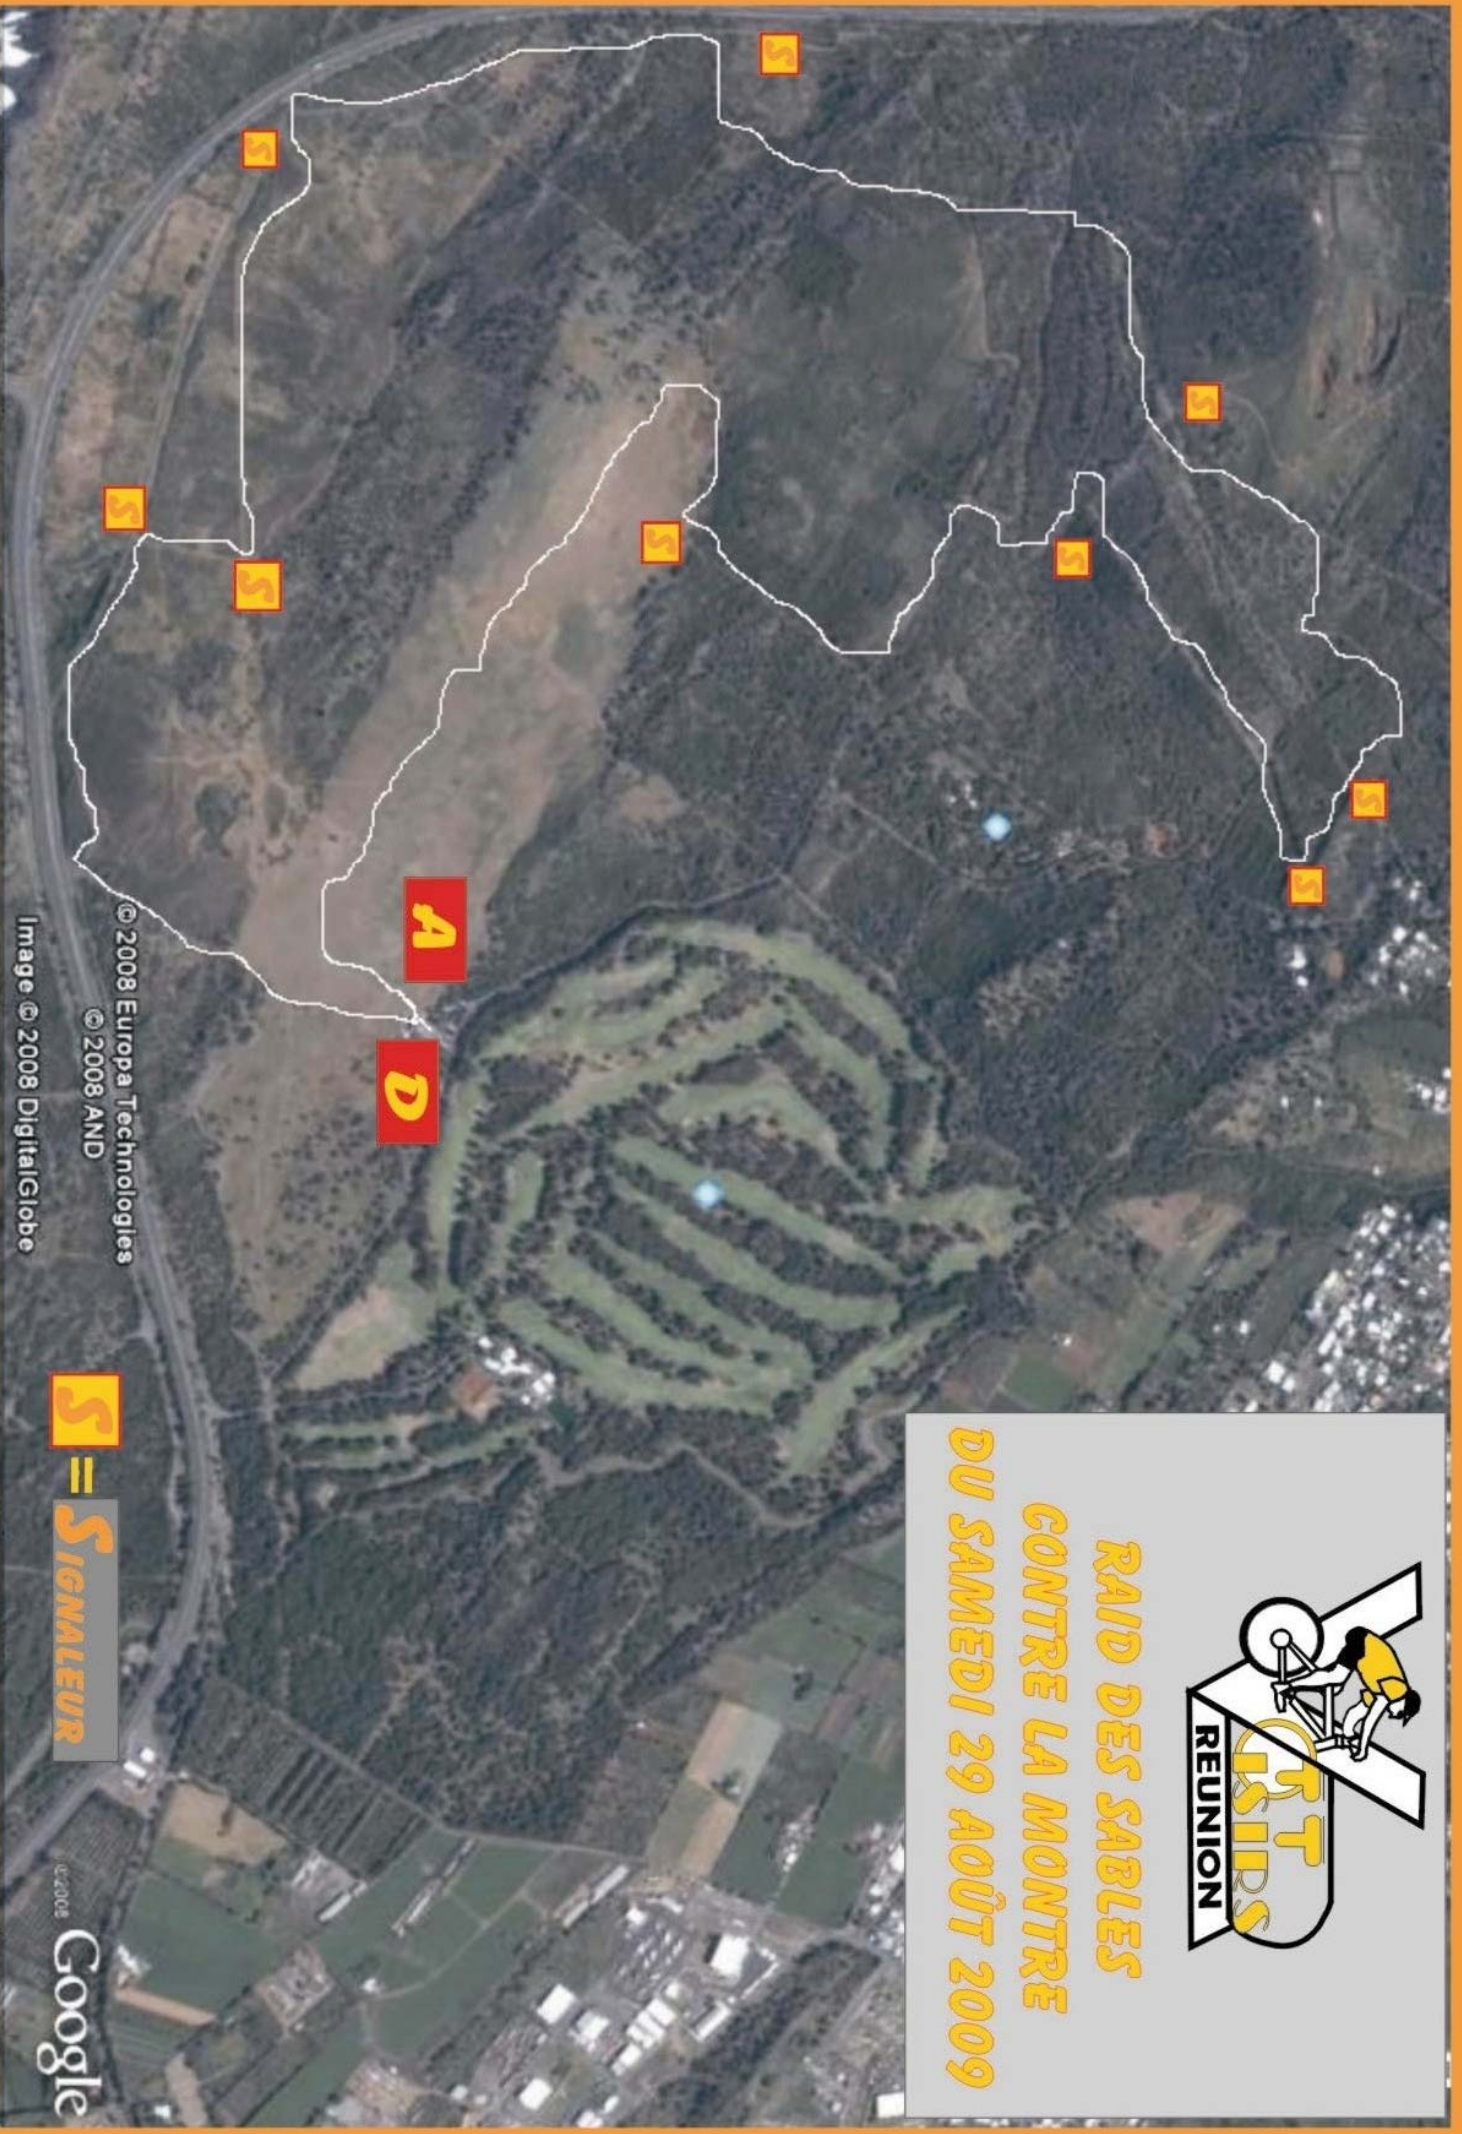

**RAID DES SABLES  
CONTRE LA MONTRE  
DU SAMEDI 29 AOÛT 2009**

© 2008 Europa Technologies  
© 2008 AND

Image © 2008 DigitalGlobe

**S** = **SIGNALEUR**

© 2008 Google