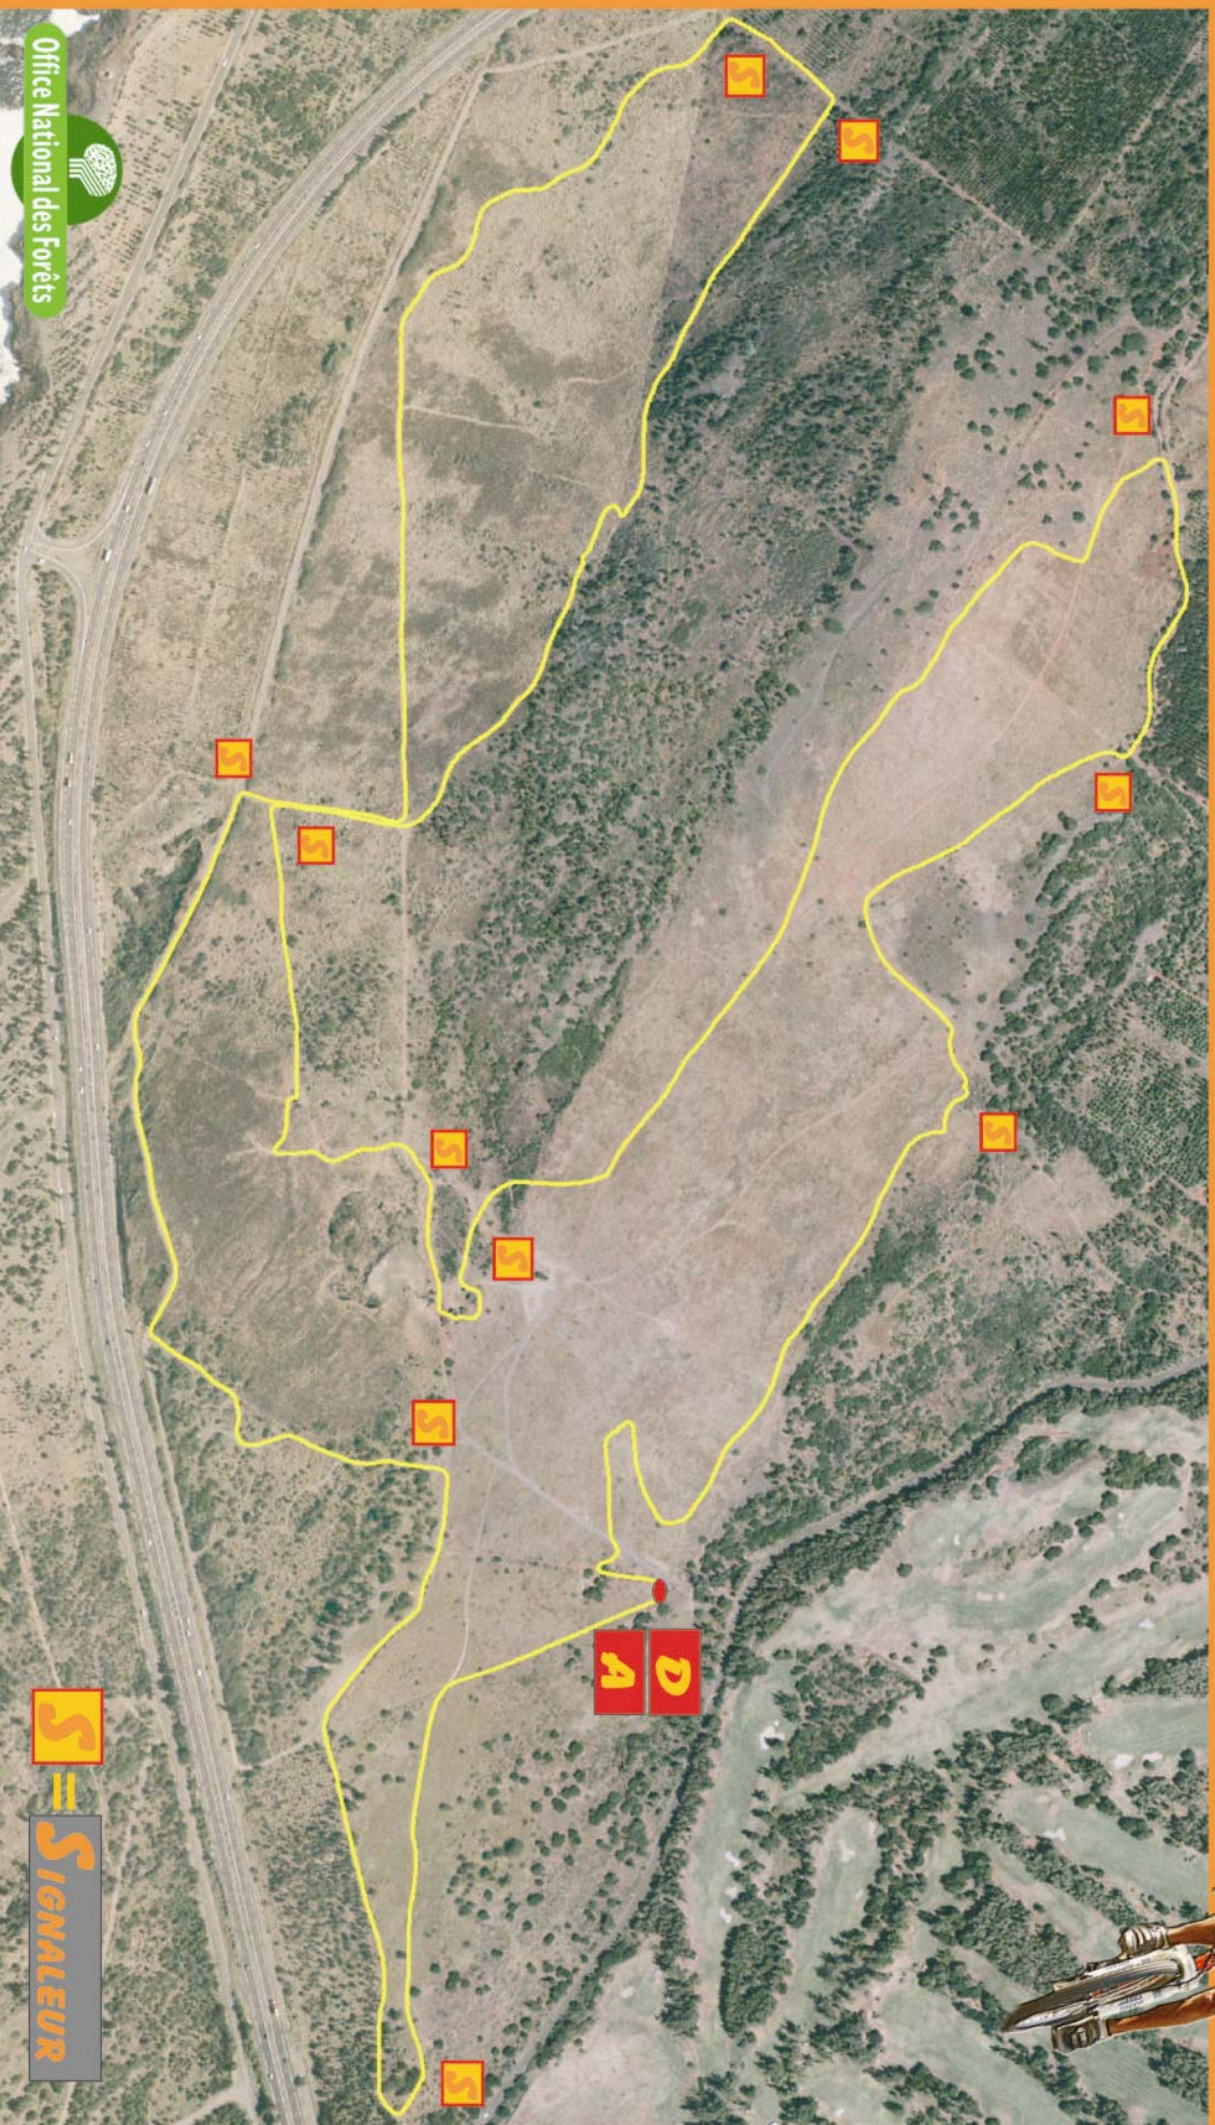

RAID DES SABLES COURSE XC DU DIMANCHE 30 AOÛT 2009

Office National des Forêts

S = **S**IGNALEUR